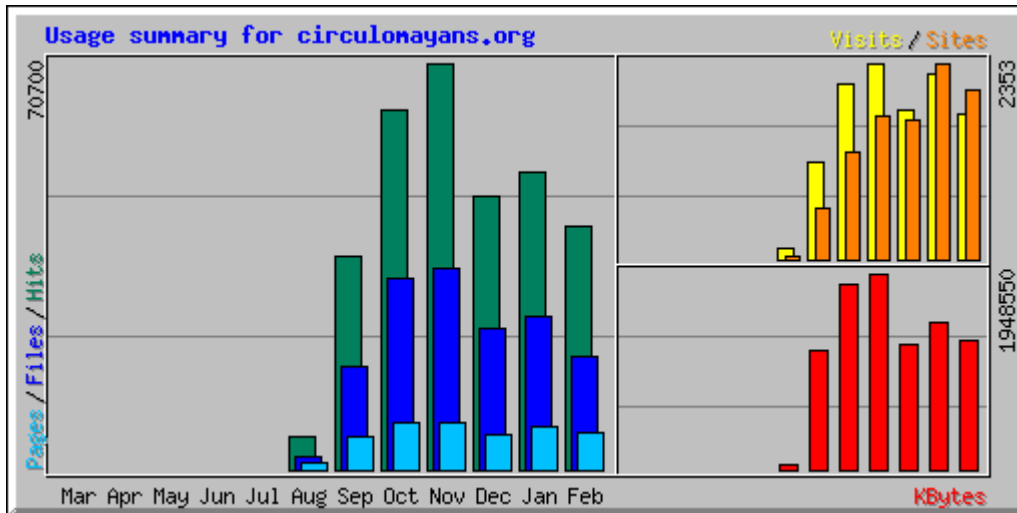

Informe de Visitas

www.circulomayans.org

Desde 8 de agosto de 2007 a 22 de febrero de 2008

DATOS DE INTERÉS:

- Durante los cuatro primeros meses de curso recibimos una media de 2.108,75 visitas/mes y 68 visitas/día.
- La visita número 10.000 fue realizada el 28 de enero.
- El 25 de noviembre de 2007 se estableció el record de visitas situándolo en 160 en un día.

Summary by Month										
Month	Daily Avg				Monthly Totals					
	Hits	Files	Pages	Visits	Sites	KBytes	Visits	Pages	Files	Hits
Feb 2008	1929	888	298	79	2022	1276395	1750	6567	19550	42450
Jan 2008	1669	859	244	71	2353	1471110	2211	7592	26637	51748
Dec 2007	1533	786	198	57	1672	1232771	1796	6159	24383	47533
Nov 2007	2356	1166	274	77	1725	1948550	2331	8231	35005	70700
Oct 2007	2014	1073	263	67	1273	1835975	2097	8155	33268	62442
Sep 2007	1231	595	190	38	604	1176718	1159	5727	17862	36937
Aug 2007	301	111	58	7	43	51331	133	1105	2120	5731
Totals						8992850	11477	43536	158825	317541